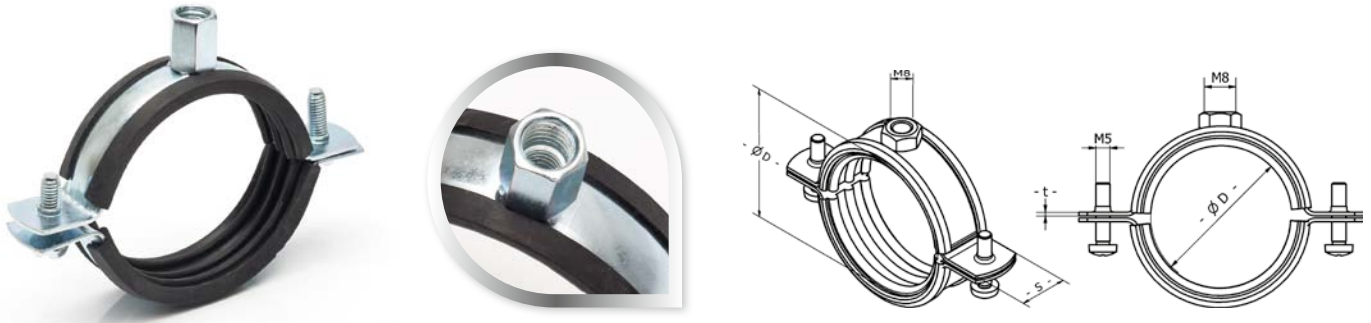

## Zweischrauben-Rohrschelle aus Metall

Zweischrauben-Rohrschelle aus Metall mit einer Befestigungsmutter M8 und Kombi-Mutter M8/M10. Galvanisch verzinkt, EPDM Gummi. Die Rohrschellen sind zur Befestigung der Stahl-, Gusseisen- oder Kunststoffleitungen geeignet.

Bestell-Nr.	Name	Ausmaß [mm]	Rohrdurchmesser	Mutter	Schraube S	t [mm]	Packung [St.]	Gewicht [kg/100 St.]
CH 201719	Zweischraubenrohrschele 17–19 mm 3/8"	17–19	3/8"	M8	M5x20	20	1,25	4,60
CH 202023	Zweischraubenrohrschele 20–23 mm 1/2"	20–23	1/2"	M8	M5x20	20	1,25	5,40
CH 202530	Zweischraubenrohrschele 25–30 mm 3/4"	25–30	3/4"	M8	M5x20	20	1,25	5,50
CH 203138	Zweischraubenrohrschele 31–38 mm 1"	31–38	1"	M8	M5x20	20	1,25	6,20
CH 204046	Zweischraubenrohrschele 40–46 mm 5/4"	40–46	5/4" (1 1/4")	M8	M5x20	20	1,25	7,50
CH 204853	Zweischraubenrohrschele 48–53 mm 6/4"	48–53	6/4" (1 1/2")	M8	M5x20	20	1,25	8,00
CH 206064	Zweischraubenrohrschele 60–64 mm 2"	60–64	2"	M8/M10	M6x20	20	1,5	9,40
CH 207278	Zweischraubenrohrschele 72–78 mm 2 1/2"	72–78	2 1/2"	M8/M10	M6x20	25	1,5	15,00
CH 208792	Zweischraubenrohrschele 87–92 mm 3"	87–92	3"	M8/M10	M6x25	25	1,5	18,00
CH 2102116	Zweischraubenrohrschele 102–116 mm 4"	102–116	4"	M8/M10	M6x30	25	2,0	23,10
CH 2121127	Zweischraubenrohrschele 121–127 mm	121–127		M8/M10	M8 x30	25	2,5	34,00
CH 2133141	Zweischraubenrohrschele 133–141 mm 5"	133–141	5"	M8/M10	M8 x30	25	2,5	37,40
CH 2159168	Zweischraubenrohrschele 159–168 mm 6"	159–168	6"	M8/M10	M8 x35	25	2,5	41,20
CH 2204210	Zweischraubenrohrschele 204–210 mm 8"	204–210	8"	M8/M10	M8 x30	25	2,5	49,70