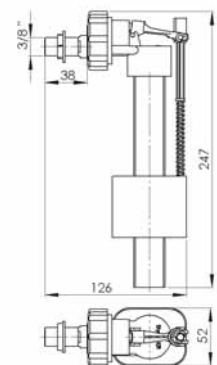

**Waagrecht WC-Einlassventil,  
Langgewinde, universal 3/8" mit  
Reduktion für 1/2"**

Bestell-Nr.	Anzahl der St. im Beutel	Gewicht [kg]
CH-703-M	10	0,15

**Waagrecht WC-Einlassventil,  
Metallgewinde, universal 3/8" mit  
Reduktion für 1/2"**

Bestell-Nr.	Anzahl der St. im Beutel	Gewicht [kg]
CH-703-R	10	0,16

**WC-Auslassventil für Kombi-Spülkasten  
mit Chrom-Rosette  
mit einer Taste / zwei Tasten**

Bestell-Nr.	Typ	Anzahl der St. im Beutel	Gewicht [kg]
CH-721	mit einer Taste	10	0,40
CH-722	mit zwei Tasten	10	0,40