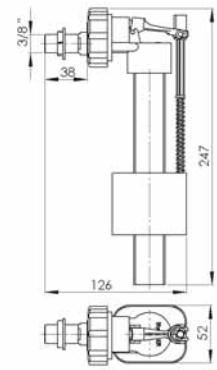

**Waagrecht WC-Einlassventil,  
Langgewinde, universal 3/8" mit  
Reduktion für 1/2"**

Bestell-Nr.	Anzahl der St. im Beutel	Gewicht [kg]
CH-703-M	10	0,15

**Waagrecht WC-Einlassventil,  
Metallgewinde, universal 3/8" mit  
Reduktion für 1/2"**

Bestell-Nr.	Anzahl der St. im Beutel	Gewicht [kg]
CH-703-R	10	0,16

**WC-Auslassventil für Kombi-Spülkasten  
mit Chrom-Rosette  
mit einer Taste / zwei Tasten**

Bestell-Nr.	Typ	Anzahl der St. im Beutel	Gewicht [kg]
CH-721	mit einer Taste	10	0,40
CH-722	mit zwei Tasten	10	0,40