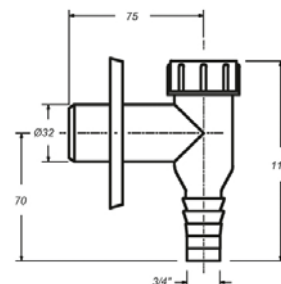

Abtropfbecken mit doppelter Geruchsklappe und Rosette, weiß

Bestell-Nr.	Anzahl der St. im Beutel	Gewicht [kg]
CH-517-1	10	0,10

Abtropfbecken mit doppelter Geruchsklappe und Rosette, Chrom

Bestell-Nr.	Anzahl der St. im Beutel	Gewicht [kg]
CH-517-1-K	10	0,10

Vorwand-Anschlusssiphon für Waschmaschine mit Rosette weiß / Chrom

Bestell-Nr.	Farbe	Anzahl der St. im Beutel	Gewicht [kg]
CH-529	weiß	10	0,09
CH-529-K	Chrom	10	0,10

Wandeinbau-Waschmaschinensiphon weiß

Bestell-Nr.	Anzahl der St. im Beutel	Gewicht [kg]
CH-510	5	0,13

Wandeinbau-Waschmaschinensiphon, Chrom

Bestell-Nr.	Anzahl der St. im Beutel	Gewicht [kg]
CH-510-K	5	0,12

Wandeinbau-Waschmaschinensiphon, rostfreier Stahl