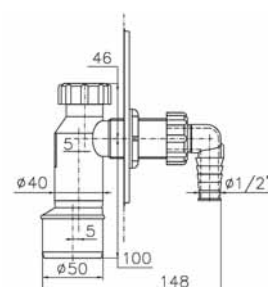

Abtropfbecken mit doppelter Geruchsklappe und Rosette, weiß

Bestell-Nr.	Anzahl der St. im Beutel	Gewicht [kg]
CH-517-1	10	0,10

Abtropfbecken mit doppelter Geruchsklappe und Rosette, Chrom

Bestell-Nr.	Anzahl der St. im Beutel	Gewicht [kg]
CH-517-1-K	10	0,10

Vorwand-Anschlusssiphon für Waschmaschine mit Rosette weiß / Chrom

Bestell-Nr.	Farbe	Anzahl der St. im Beutel	Gewicht [kg]
CH-529	weiß	10	0,09
CH-529-K	Chrom	10	0,10

Wandeinbau-Waschmaschinensiphon weiß

Bestell-Nr.	Anzahl der St. im Beutel	Gewicht [kg]
CH-510	5	0,13

Wandeinbau-Waschmaschinensiphon, Chrom

Bestell-Nr.	Anzahl der St. im Beutel	Gewicht [kg]
CH-510-K	5	0,12

Wandeinbau-Waschmaschinensiphon, rostfreier Stahl