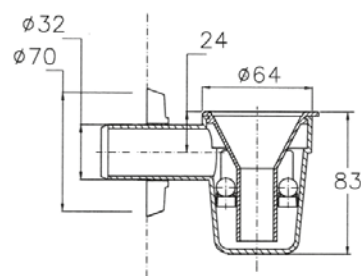

Abtropfbecken mit doppelter Geruchsklappe und Rosette, weiß

Bestell-Nr.	Anzahl der St. im Beutel	Gewicht [kg]
CH-517-1	10	0,10

Abtropfbecken mit doppelter Geruchsklappe und Rosette, Chrom

Bestell-Nr.	Anzahl der St. im Beutel	Gewicht [kg]
CH-517-1-K	10	0,10

Vorwand-Anschlusssiphon für Waschmaschine mit Rosette weiß / Chrom

Bestell-Nr.	Farbe	Anzahl der St. im Beutel	Gewicht [kg]
CH-529	weiß	10	0,09
CH-529-K	Chrom	10	0,10

Wandeinbau-Waschmaschinensiphon weiß

Bestell-Nr.	Anzahl der St. im Beutel	Gewicht [kg]
CH-510	5	0,13

Wandeinbau-Waschmaschinensiphon, Chrom

Bestell-Nr.	Anzahl der St. im Beutel	Gewicht [kg]
CH-510-K	5	0,12

Wandeinbau-Waschmaschinensiphon, rostfreier Stahl