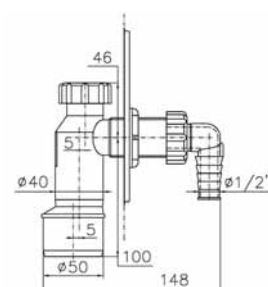

Vorwand-Anschlusssiphon für Waschmaschine mit Rosette weiß / Chrom

Bestell-Nr.	Farbe	Anzahl der St. im Beutel	Gewicht [kg]
CH-529	weiß	10	0,09
CH-529-K	Chrom	10	0,10

Wandeinbau-Waschmaschinensiphon weiß

Bestell-Nr.	Anzahl der St. im Beutel	Gewicht [kg]
CH-510	5	0,13

Wandeinbau-Waschmaschinensiphon, Chrom

Bestell-Nr.	Anzahl der St. im Beutel	Gewicht [kg]
CH-510-K	5	0,12

Wandeinbau-Waschmaschinensiphon, rostfreier Stahl