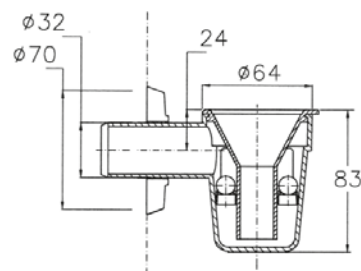

Abtropfbecken mit doppelter Geruchsklappe und Rosette, weiß

Bestell-Nr.	Anzahl der St. im Beutel	Gewicht [kg]
CH-517-1	10	0,10

Abtropfbecken mit doppelter Geruchsklappe und Rosette, Chrom

Bestell-Nr.	Anzahl der St. im Beutel	Gewicht [kg]
CH-517-1-K	10	0,10

Vorwand-Anschlusssiphon für Waschmaschine mit Rosette weiß / Chrom

Bestell-Nr.	Farbe	Anzahl der St. im Beutel	Gewicht [kg]
CH-529	weiß	10	0,09
CH-529-K	Chrom	10	0,10

Wandeinbau-Waschmaschinensiphon weiß

Bestell-Nr.	Anzahl der St. im Beutel	Gewicht [kg]
CH-510	5	0,13

Wandeinbau-Waschmaschinensiphon, Chrom

Bestell-Nr.	Anzahl der St. im Beutel	Gewicht [kg]
CH-510-K	5	0,12

Wandeinbau-Waschmaschinensiphon, rostfreier Stahl