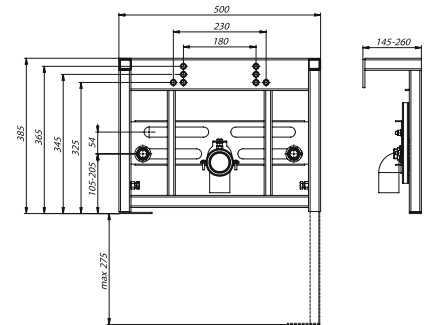

Bestell-Nr.	Anzahl der St. im Beutel	Gewicht [kg]
CH-741	1	7,80

Eckige Doppeltaste weiß / Chrom

Bestell-Nr.	Farbe	Anzahl der St. im Beutel	Gewicht [kg]
CH-800-1	weiß	1	0,28
CH-800-2	Chrom	1	0,28

Runde Doppeltaste weiß / Chrom

Bestell-Nr.	Farbe	Anzahl der St. im Beutel	Gewicht [kg]
CH-801-1	weiß	1	0,28
CH-801-2	Chrom	1	0,28

Einbaurahmen für Bidet

Bestell-Nr.	Anzahl der St. im Beutel	Gewicht [kg]
CH-750	1	8,22

Einbaurahmen für Waschbecken

Bestell-Nr.	Anzahl der St. im Beutel	Gewicht [kg]
CH-751	1	11,34

Einbaurahmen für Urinal

Bestell-Nr.	Anzahl der St. im Beutel	Gewicht [kg]
CH-752	1	11,74