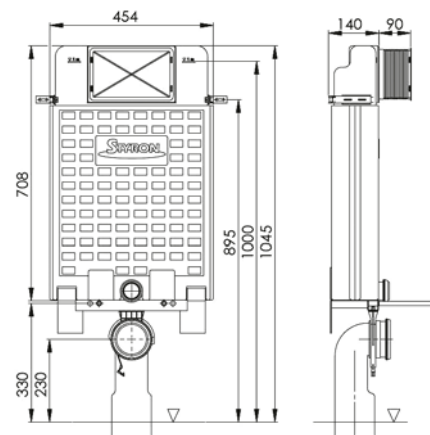

NIAGARA FIX, Unterputzpülkasten mit einem Metallrahmen, geeignet für den Einbau in Gipskartonplatten

Bestell-Nr.	Anzahl der St. im Beutel	Gewicht [kg]
CH-740	1	12,36

NIAGARA, Unterputzpülkasten zum einmauern

Bestell-Nr.	Anzahl der St. im Beutel	Gewicht [kg]
CH-741	1	7,80

Eckige Doppeltaste weiß / Chrom

Bestell-Nr.	Farbe	Anzahl der St. im Beutel	Gewicht [kg]
CH-800-1	weiß	1	0,28
CH-800-2	Chrom	1	0,28

Runde Doppeltaste weiß / Chrom

Bestell-Nr.	Farbe	Anzahl der St. im Beutel	Gewicht [kg]
CH-801-1	weiß	1	0,28
CH-801-2	Chrom	1	0,28

Einbaurahmen für Bidet

Bestell-Nr.	Anzahl der St. im Beutel	Gewicht [kg]
CH-750	1	8,22

Einbaurahmen für Waschbecken

Bestell-Nr.	Anzahl der St. im Beutel	Gewicht [kg]
CH-751	1	11,34

Einbaurahmen für Urinal

Bestell-Nr.	Anzahl der St. im Beutel	Gewicht [kg]
CH-752	1	11,74