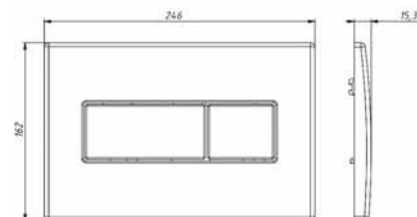

NIAGARA FIX, Unterputzpülkasten mit einem Metallrahmen, geeignet für den Einbau in Gipskartonplatten

Bestell-Nr.	Anzahl der St. im Beutel	Gewicht [kg]
CH-740	1	12,36

NIAGARA, Unterputzpülkasten zum einmauern

Bestell-Nr.	Anzahl der St. im Beutel	Gewicht [kg]
CH-741	1	7,80

Eckige Doppeltaste weiß / Chrom

Bestell-Nr.	Farbe	Anzahl der St. im Beutel	Gewicht [kg]
CH-800-1	weiß	1	0,28
CH-800-2	Chrom	1	0,28

Runde Doppeltaste weiß / Chrom

Bestell-Nr.	Farbe	Anzahl der St. im Beutel	Gewicht [kg]
CH-801-1	weiß	1	0,28
CH-801-2	Chrom	1	0,28

Einbaurahmen für Bidet

Bestell-Nr.	Anzahl der St. im Beutel	Gewicht [kg]
CH-750	1	8,22

Einbaurahmen für Waschbecken

Bestell-Nr.	Anzahl der St. im Beutel	Gewicht [kg]
CH-751	1	11,34

Einbaurahmen für Urinal

Bestell-Nr.	Anzahl der St. im Beutel	Gewicht [kg]
CH-752	1	11,74