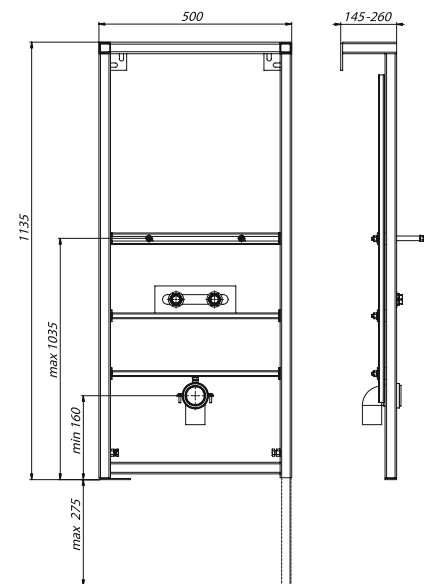

Bestell-Nr.	Anzahl der St. im Beutel	Gewicht [kg]
CH-741	1	7,80

Eckige Doppeltaste weiß / Chrom

Bestell-Nr.	Farbe	Anzahl der St. im Beutel	Gewicht [kg]
CH-800-1	weiß	1	0,28
CH-800-2	Chrom	1	0,28

Runde Doppeltaste weiß / Chrom

Bestell-Nr.	Farbe	Anzahl der St. im Beutel	Gewicht [kg]
CH-801-1	weiß	1	0,28
CH-801-2	Chrom	1	0,28

Einbaurahmen für Bidet

Bestell-Nr.	Anzahl der St. im Beutel	Gewicht [kg]
CH-750	1	8,22

Einbaurahmen für Waschbecken

Bestell-Nr.	Anzahl der St. im Beutel	Gewicht [kg]
CH-751	1	11,34

Einbaurahmen für Urinal

Bestell-Nr.	Anzahl der St. im Beutel	Gewicht [kg]
CH-752	1	11,74