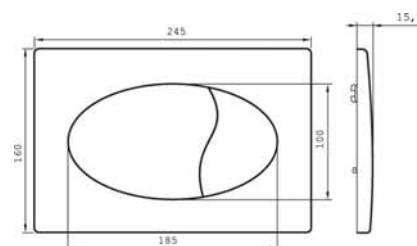

Bestell-Nr.	Anzahl der St. im Beutel	Gewicht [kg]
CH-741	1	7,80

Eckige Doppeltaste weiß / Chrom

Bestell-Nr.	Farbe	Anzahl der St. im Beutel	Gewicht [kg]
CH-800-1	weiß	1	0,28
CH-800-2	Chrom	1	0,28

Runde Doppeltaste weiß / Chrom

Bestell-Nr.	Farbe	Anzahl der St. im Beutel	Gewicht [kg]
CH-801-1	weiß	1	0,28
CH-801-2	Chrom	1	0,28

Einbaurahmen für Bidet

Bestell-Nr.	Anzahl der St. im Beutel	Gewicht [kg]
CH-750	1	8,22

Einbaurahmen für Waschbecken