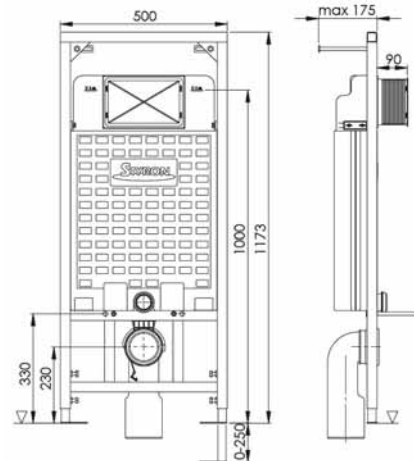

NIAGARA FIX, Unterputzpülkasten mit einem Metallrahmen, geeignet für den Einbau in Gipskartonplatten

Bestell-Nr.	Anzahl der St. im Beutel	Gewicht [kg]
CH-740	1	12,36

NIAGARA, Unterputzpülkasten zum einmauern

Bestell-Nr.	Anzahl der St. im Beutel	Gewicht [kg]
CH-741	1	7,80

Eckige Doppeltaste weiß / Chrom

Bestell-Nr.	Farbe	Anzahl der St. im Beutel	Gewicht [kg]
CH-800-1	weiß	1	0,28
CH-800-2	Chrom	1	0,28

Runde Doppeltaste weiß / Chrom

Bestell-Nr.	Farbe	Anzahl der St. im Beutel	Gewicht [kg]
CH-801-1	weiß	1	0,28
CH-801-2	Chrom	1	0,28

Einbaurahmen für Bidet

Bestell-Nr.	Anzahl der St. im Beutel	Gewicht [kg]
CH-750	1	8,22

Einbaurahmen für Waschbecken

Bestell-Nr.	Anzahl der St. im Beutel	Gewicht [kg]
CH-751	1	11,34

Einbaurahmen für Urinal

Bestell-Nr.	Anzahl der St. im Beutel	Gewicht [kg]
CH-752	1	11,74