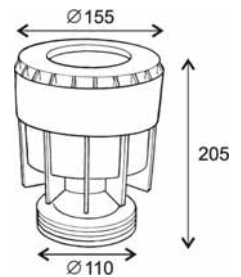

### Rohrbelüfter 40 / 50 mm

Bestell-Nr.	Durchmesser	Anzahl der St. im Beutel	Gewicht [kg]
CH-040	40 mm	10	0,06
CH-050	50 mm	10	0,07

### Rohrbelüfter 90 / 110 mm

Bestell-Nr.	Anzahl der St. im Beutel	Gewicht [kg]
CH-110	1	0,58

### Kunststoff-Ausgussbecken – komplett mit Siphon

Bestell-Nr.	Anzahl der St. im Beutel	Gewicht [kg]
CH-350	1	2,2