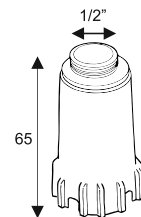

Druckstopfen 1/2" blau / rot

Bestell-Nr.	Farbe	Anzahl der St. im Beutel	Gewicht [kg]
CH-523-1A	blau	10	0,02
CH-523-1B	rot	10	0,02