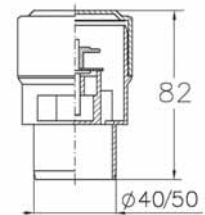

### Rohrbelüfter 40 / 50 mm

Bestell-Nr.	Durchmesser	Anzahl der St. im Beutel	Gewicht [kg]
CH-040	40 mm	10	0,06
CH-050	50 mm	10	0,07