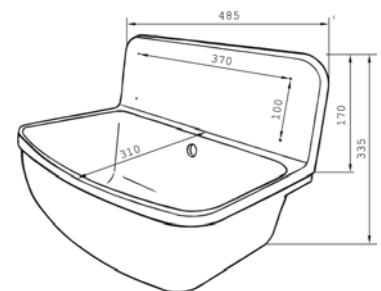

Kunststoff-Ausgussbecken – komplett mit Siphon

Bestell-Nr.	Anzahl der St. im Beutel	Gewicht [kg]
CH-350	1	2,2