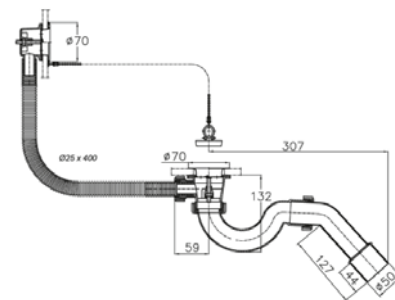

### Badewannensiphon, STANDARD mit Kette und Stöpsel

Bestell-Nr.	Anzahl der St. im Beutel	Gewicht [kg]
CH-537	1	0,33

### Badewannensiphon mit Kette und Stöpsel

Bestell-Nr.	Anzahl der St. im Beutel	Gewicht [kg]
CH-536	1	0,35

### Waschbeckensiphon mit Überwurfmutter 5/4", Abgang 40 mm

Bestell-Nr.	Anzahl der St. im Beutel	Gewicht [kg]
CH-531-3	10	0,28

### Waschbeckensiphon mit Ablaufsystem 70 mm, Abgang 40 mm

Bestell-Nr.	Anzahl der St. im Beutel	Gewicht [kg]
CH-531	10	0,33