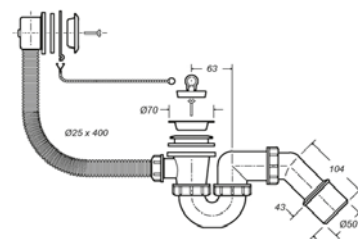

### Badewannensiphon, STANDARD mit Kette und Stöpsel

Bestell-Nr.	Anzahl der St. im Beutel	Gewicht [kg]
CH-537	1	0,33

### Badewannensiphon mit Kette und Stöpsel

Bestell-Nr.	Anzahl der St. im Beutel	Gewicht [kg]
CH-536	1	0,35

### Waschbeckensiphon mit Überwurfmutter 5/4", Abgang 40 mm

Bestell-Nr.	Anzahl der St. im Beutel	Gewicht [kg]
CH-531-3	10	0,28

### Waschbeckensiphon mit Ablaufsystem 70 mm, Abgang 40 mm

Bestell-Nr.	Anzahl der St. im Beutel	Gewicht [kg]
CH-531	10	0,33