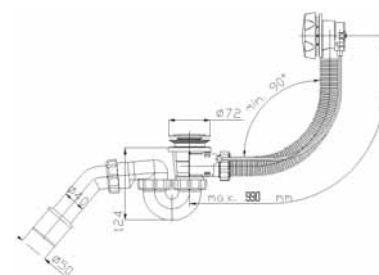

### Badewannensiphon, STANDARD mit Kette und Stöpsel

Bestell-Nr.	Anzahl der St. im Beutel	Gewicht [kg]
CH-537	1	0,33

### Badewannensiphon mit Kette und Stöpsel

Bestell-Nr.	Anzahl der St. im Beutel	Gewicht [kg]
CH-536	1	0,35

### Waschbeckensiphon mit Überwurfmutter 5/4", Abgang 40 mm

Bestell-Nr.	Anzahl der St. im Beutel	Gewicht [kg]
CH-531-3	10	0,28

### Waschbeckensiphon mit Ablaufsystem 70 mm, Abgang 40 mm

Bestell-Nr.	Anzahl der St. im Beutel	Gewicht [kg]
CH-531	10	0,33