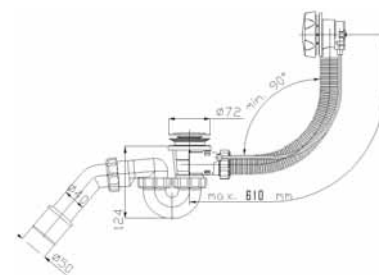

Automatischer Badewannensiphon weiß / Chrom

Bestell-Nr.	Farbe	Anzahl der St. im Beutel	Gewicht [kg]
CH-536-A-F	weiß	1	0,58
CH-536-A-K	Chrom	1	0,58