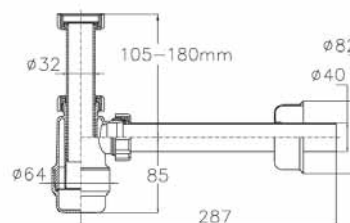

### Badewannensiphon, STANDARD mit Kette und Stöpsel

Bestell-Nr.	Anzahl der St. im Beutel	Gewicht [kg]
CH-537	1	0,33

### Badewannensiphon mit Kette und Stöpsel

Bestell-Nr.	Anzahl der St. im Beutel	Gewicht [kg]
CH-536	1	0,35

### Waschbeckensiphon mit Überwurfmutter 5/4", Abgang 40 mm

Bestell-Nr.	Anzahl der St. im Beutel	Gewicht [kg]
CH-531-3	10	0,28

### Waschbeckensiphon mit Ablaufsystem 70 mm, Abgang 40 mm

Bestell-Nr.	Anzahl der St. im Beutel	Gewicht [kg]
CH-531	10	0,33