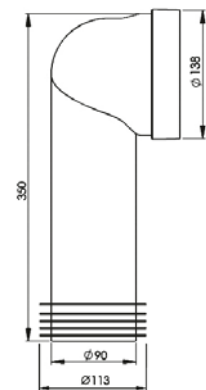

Bestell-Nr.	Anzahl der St. im Beutel	Gewicht [kg]
CH-530-40	12	0,25

WC-Manschette, lang, gerade 110 mm

Bestell-Nr.	Anzahl der St. im Beutel	Gewicht [kg]
CH-530-E-H	5	0,29

WC-Manschette, lang, gerade 90 mm

Bestell-Nr.	Anzahl der St. im Beutel	Gewicht [kg]
CH-530-90-EH	5	0,33

WC-Manschette, lang, mit 20 mm-Exzenter

Bestell-Nr.	Anzahl der St. im Beutel	Gewicht [kg]
CH-530-20-H	5	0,31

WC-Manschette mit Bogen 110 mm

Bestell-Nr.	Anzahl der St. im Beutel	Gewicht [kg]
CH-530-110	5	0,36

WC-Manschette mit Bogen 90 mm

Bestell-Nr.	Anzahl der St. im Beutel	Gewicht [kg]
CH-530-90	5	0,40

Flexible WC-Manschette 280–530 mm

Bestell-Nr.	Anzahl der St. im Beutel	Gewicht [kg]
CH-530-F	5	0,49

Flexible WC-Manschette 240–380 mm

Bestell-Nr.	Anzahl der St. im Beutel	Gewicht [kg]
CH-530-G	5	0,49

Flexible WC-Manschette, lang, 290–540 mm

Bestell-Nr.	Anzahl der St. im Beutel	Gewicht [kg]
CH-530-GL	5	0,60