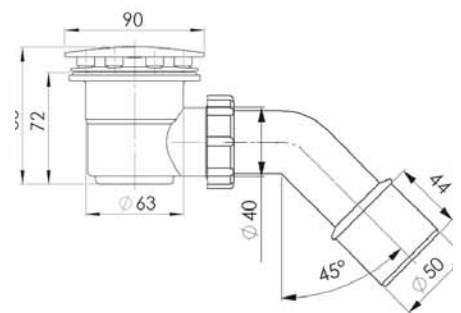

Duschwannensiphon 60 mit Abgangsbogen 40/50 mm, weiß / Chrom

Bestell-Nr.	Farbe	Anzahl der St. im Beutel	Gewicht [kg]
CH-400-F	weiß	5	0,19
CH-400-K	Chrom	5	0,19