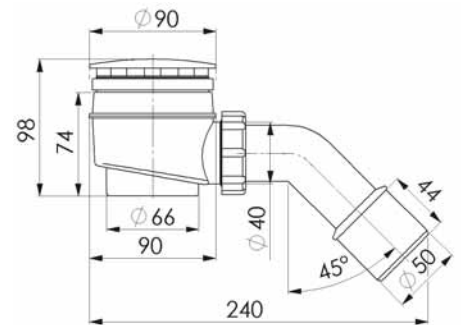

Flexible WC-Manschette 240–380 mm

Bestell-Nr.	Anzahl der St. im Beutel	Gewicht [kg]
CH-530-G	5	0,49

Flexible WC-Manschette, lang, 290–540 mm

Bestell-Nr.	Anzahl der St. im Beutel	Gewicht [kg]
CH-530-GL	5	0,60

Duschwannensiphon 50 mit Abgangsbogen 40/50 mm, weiß / Chrom

Bestell-Nr.	Farbe	Anzahl der St. im Beutel	Gewicht [kg]
CH-402-F	weiß	5	0,28
CH-402-K	Chrom	5	0,28