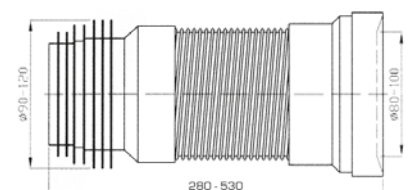

Bestell-Nr.	Anzahl der St. im Beutel	Gewicht [kg]
CH-530-40	12	0,25

WC-Manschette, lang, gerade 110 mm

Bestell-Nr.	Anzahl der St. im Beutel	Gewicht [kg]
CH-530-E-H	5	0,29

WC-Manschette, lang, gerade 90 mm

Bestell-Nr.	Anzahl der St. im Beutel	Gewicht [kg]
CH-530-90-EH	5	0,33

WC-Manschette, lang, mit 20 mm-Exzenter

Bestell-Nr.	Anzahl der St. im Beutel	Gewicht [kg]
CH-530-20-H	5	0,31

WC-Manschette mit Bogen 110 mm

Bestell-Nr.	Anzahl der St. im Beutel	Gewicht [kg]
CH-530-110	5	0,36

WC-Manschette mit Bogen 90 mm

Bestell-Nr.	Anzahl der St. im Beutel	Gewicht [kg]
CH-530-90	5	0,40

Flexible WC-Manschette 280–530 mm

Bestell-Nr.	Anzahl der St. im Beutel	Gewicht [kg]
CH-530-F	5	0,49

Flexible WC-Manschette 240–380 mm

Bestell-Nr.	Anzahl der St. im Beutel	Gewicht [kg]
CH-530-G	5	0,49

Flexible WC-Manschette, lang, 290–540 mm

Bestell-Nr.	Anzahl der St. im Beutel	Gewicht [kg]
CH-530-GL	5	0,60