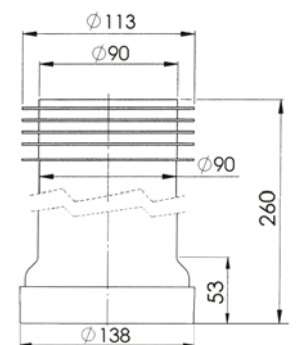

WC-Manschette, kurz, gerade

Bestell-Nr.	Anzahl der St. im Beutel	Gewicht [kg]
CH-530-E	12	0,24

WC-Manschette, kurz, mit 20 mm-Exzenter

Bestell-Nr.	Anzahl der St. im Beutel	Gewicht [kg]
CH-530-20	12	0,24

WC-Manschette, kurz, mit 40 mm-Exzenter

Bestell-Nr.	Anzahl der St. im Beutel	Gewicht [kg]
CH-530-40	12	0,25

WC-Manschette, lang, gerade 110 mm

Bestell-Nr.	Anzahl der St. im Beutel	Gewicht [kg]
CH-530-E-H	5	0,29

WC-Manschette, lang, gerade 90 mm

Bestell-Nr.	Anzahl der St. im Beutel	Gewicht [kg]
CH-530-90-EH	5	0,33

WC-Manschette, lang, mit 20 mm-Exzenter

Bestell-Nr.	Anzahl der St. im Beutel	Gewicht [kg]
CH-530-20-H	5	0,31

WC-Manschette mit Bogen 110 mm

Bestell-Nr.	Anzahl der St. im Beutel	Gewicht [kg]
CH-530-110	5	0,36

WC-Manschette mit Bogen 90 mm

Bestell-Nr.	Anzahl der St. im Beutel	Gewicht [kg]
CH-530-90	5	0,40

Flexible WC-Manschette 280–530 mm

Bestell-Nr.	Anzahl der St. im Beutel	Gewicht [kg]
CH-530-F	5	0,49