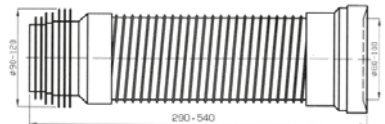

Bestell-Nr.	Anzahl der St. im Beutel	Gewicht [kg]
CH-530-40	12	0,25

WC-Manschette, lang, gerade 110 mm

Bestell-Nr.	Anzahl der St. im Beutel	Gewicht [kg]
CH-530-E-H	5	0,29

WC-Manschette, lang, gerade 90 mm

Bestell-Nr.	Anzahl der St. im Beutel	Gewicht [kg]
CH-530-90-EH	5	0,33

WC-Manschette, lang, mit 20 mm-Exzenter

Bestell-Nr.	Anzahl der St. im Beutel	Gewicht [kg]
CH-530-20-H	5	0,31

WC-Manschette mit Bogen 110 mm

Bestell-Nr.	Anzahl der St. im Beutel	Gewicht [kg]
CH-530-110	5	0,36

WC-Manschette mit Bogen 90 mm

Bestell-Nr.	Anzahl der St. im Beutel	Gewicht [kg]
CH-530-90	5	0,40

Flexible WC-Manschette 280–530 mm

Bestell-Nr.	Anzahl der St. im Beutel	Gewicht [kg]
CH-530-F	5	0,49

Flexible WC-Manschette 240–380 mm

Bestell-Nr.	Anzahl der St. im Beutel	Gewicht [kg]
CH-530-G	5	0,49

Flexible WC-Manschette, lang, 290–540 mm

Bestell-Nr.	Anzahl der St. im Beutel	Gewicht [kg]
CH-530-GL	5	0,60