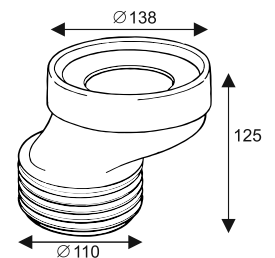

WC-Manschette, kurz, gerade

Bestell-Nr.	Anzahl der St. im Beutel	Gewicht [kg]
CH-530-E	12	0,24

WC-Manschette, kurz, mit 20 mm-Exzenter

Bestell-Nr.	Anzahl der St. im Beutel	Gewicht [kg]
CH-530-20	12	0,24

WC-Manschette, kurz, mit 40 mm-Exzenter

Bestell-Nr.	Anzahl der St. im Beutel	Gewicht [kg]
CH-530-40	12	0,25

WC-Manschette, lang, gerade 110 mm

Bestell-Nr.	Anzahl der St. im Beutel	Gewicht [kg]
CH-530-E-H	5	0,29

WC-Manschette, lang, gerade 90 mm

Bestell-Nr.	Anzahl der St. im Beutel	Gewicht [kg]
CH-530-90-EH	5	0,33

WC-Manschette, lang, mit 20 mm-Exzenter

Bestell-Nr.	Anzahl der St. im Beutel	Gewicht [kg]
CH-530-20-H	5	0,31

WC-Manschette mit Bogen 110 mm

Bestell-Nr.	Anzahl der St. im Beutel	Gewicht [kg]
CH-530-110	5	0,36

WC-Manschette mit Bogen 90 mm

Bestell-Nr.	Anzahl der St. im Beutel	Gewicht [kg]
CH-530-90	5	0,40

Flexible WC-Manschette 280–530 mm

Bestell-Nr.	Anzahl der St. im Beutel	Gewicht [kg]
CH-530-F	5	0,49