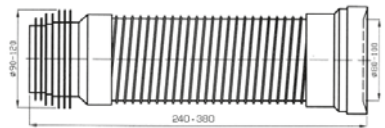

Bestell-Nr.	Anzahl der St. im Beutel	Gewicht [kg]
CH-530-40	12	0,25

WC-Manschette, lang, gerade 110 mm

Bestell-Nr.	Anzahl der St. im Beutel	Gewicht [kg]
CH-530-E-H	5	0,29

WC-Manschette, lang, gerade 90 mm

Bestell-Nr.	Anzahl der St. im Beutel	Gewicht [kg]
CH-530-90-EH	5	0,33

WC-Manschette, lang, mit 20 mm-Exzenter

Bestell-Nr.	Anzahl der St. im Beutel	Gewicht [kg]
CH-530-20-H	5	0,31

WC-Manschette mit Bogen 110 mm

Bestell-Nr.	Anzahl der St. im Beutel	Gewicht [kg]
CH-530-110	5	0,36

WC-Manschette mit Bogen 90 mm

Bestell-Nr.	Anzahl der St. im Beutel	Gewicht [kg]
CH-530-90	5	0,40

Flexible WC-Manschette 280–530 mm

Bestell-Nr.	Anzahl der St. im Beutel	Gewicht [kg]
CH-530-F	5	0,49

Flexible WC-Manschette 240–380 mm

Bestell-Nr.	Anzahl der St. im Beutel	Gewicht [kg]
CH-530-G	5	0,49

Flexible WC-Manschette, lang, 290–540 mm

Bestell-Nr.	Anzahl der St. im Beutel	Gewicht [kg]
CH-530-GL	5	0,60