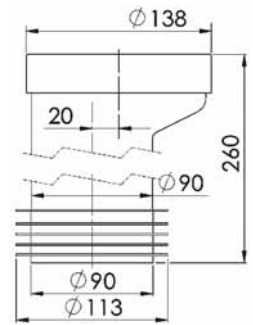

WC-Manschette, kurz, gerade

Bestell-Nr.	Anzahl der St. im Beutel	Gewicht [kg]
CH-530-E	12	0,24

WC-Manschette, kurz, mit 20 mm-Exzenter

Bestell-Nr.	Anzahl der St. im Beutel	Gewicht [kg]
CH-530-20	12	0,24

WC-Manschette, kurz, mit 40 mm-Exzenter

Bestell-Nr.	Anzahl der St. im Beutel	Gewicht [kg]
CH-530-40	12	0,25

WC-Manschette, lang, gerade 110 mm

Bestell-Nr.	Anzahl der St. im Beutel	Gewicht [kg]
CH-530-E-H	5	0,29

WC-Manschette, lang, gerade 90 mm

Bestell-Nr.	Anzahl der St. im Beutel	Gewicht [kg]
CH-530-90-EH	5	0,33

WC-Manschette, lang, mit 20 mm-Exzenter

Bestell-Nr.	Anzahl der St. im Beutel	Gewicht [kg]
CH-530-20-H	5	0,31

WC-Manschette mit Bogen 110 mm

Bestell-Nr.	Anzahl der St. im Beutel	Gewicht [kg]
CH-530-110	5	0,36

WC-Manschette mit Bogen 90 mm

Bestell-Nr.	Anzahl der St. im Beutel	Gewicht [kg]
CH-530-90	5	0,40

Flexible WC-Manschette 280–530 mm

Bestell-Nr.	Anzahl der St. im Beutel	Gewicht [kg]
CH-530-F	5	0,49