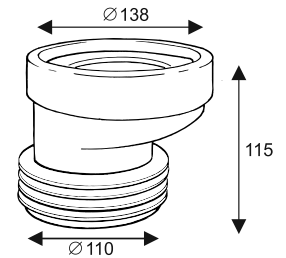

WC-Manschette, kurz, gerade

Bestell-Nr.	Anzahl der St. im Beutel	Gewicht [kg]
CH-530-E	12	0,24

WC-Manschette, kurz, mit 20 mm-Exzenter

Bestell-Nr.	Anzahl der St. im Beutel	Gewicht [kg]
CH-530-20	12	0,24

WC-Manschette, kurz, mit 40 mm-Exzenter

Bestell-Nr.	Anzahl der St. im Beutel	Gewicht [kg]
CH-530-40	12	0,25

WC-Manschette, lang, gerade 110 mm

Bestell-Nr.	Anzahl der St. im Beutel	Gewicht [kg]
CH-530-E-H	5	0,29

WC-Manschette, lang, gerade 90 mm

Bestell-Nr.	Anzahl der St. im Beutel	Gewicht [kg]
CH-530-90-EH	5	0,33

WC-Manschette, lang, mit 20 mm-Exzenter

Bestell-Nr.	Anzahl der St. im Beutel	Gewicht [kg]
CH-530-20-H	5	0,31

WC-Manschette mit Bogen 110 mm

Bestell-Nr.	Anzahl der St. im Beutel	Gewicht [kg]
CH-530-110	5	0,36

WC-Manschette mit Bogen 90 mm

Bestell-Nr.	Anzahl der St. im Beutel	Gewicht [kg]
CH-530-90	5	0,40

Flexible WC-Manschette 280–530 mm

Bestell-Nr.	Anzahl der St. im Beutel	Gewicht [kg]
CH-530-F	5	0,49