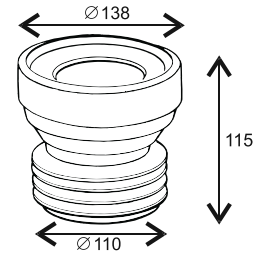

WC-Manschette, kurz, gerade

Bestell-Nr.	Anzahl der St. im Beutel	Gewicht [kg]
CH-530-E	12	0,24

WC-Manschette, kurz, mit 20 mm-Exzenter

Bestell-Nr.	Anzahl der St. im Beutel	Gewicht [kg]
CH-530-20	12	0,24

WC-Manschette, kurz, mit 40 mm-Exzenter

Bestell-Nr.	Anzahl der St. im Beutel	Gewicht [kg]
CH-530-40	12	0,25

WC-Manschette, lang, gerade 110 mm

Bestell-Nr.	Anzahl der St. im Beutel	Gewicht [kg]
CH-530-E-H	5	0,29

WC-Manschette, lang, gerade 90 mm

Bestell-Nr.	Anzahl der St. im Beutel	Gewicht [kg]
CH-530-90-EH	5	0,33

WC-Manschette, lang, mit 20 mm-Exzenter

Bestell-Nr.	Anzahl der St. im Beutel	Gewicht [kg]
CH-530-20-H	5	0,31

WC-Manschette mit Bogen 110 mm

Bestell-Nr.	Anzahl der St. im Beutel	Gewicht [kg]
CH-530-110	5	0,36

WC-Manschette mit Bogen 90 mm

Bestell-Nr.	Anzahl der St. im Beutel	Gewicht [kg]
CH-530-90	5	0,40

Flexible WC-Manschette 280–530 mm

Bestell-Nr.	Anzahl der St. im Beutel	Gewicht [kg]
CH-530-F	5	0,49