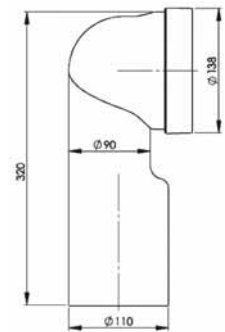

Bestell-Nr.	Anzahl der St. im Beutel	Gewicht [kg]
CH-530-40	12	0,25

WC-Manschette, lang, gerade 110 mm

Bestell-Nr.	Anzahl der St. im Beutel	Gewicht [kg]
CH-530-E-H	5	0,29

WC-Manschette, lang, gerade 90 mm

Bestell-Nr.	Anzahl der St. im Beutel	Gewicht [kg]
CH-530-90-EH	5	0,33

WC-Manschette, lang, mit 20 mm-Exzenter

Bestell-Nr.	Anzahl der St. im Beutel	Gewicht [kg]
CH-530-20-H	5	0,31

WC-Manschette mit Bogen 110 mm

Bestell-Nr.	Anzahl der St. im Beutel	Gewicht [kg]
CH-530-110	5	0,36

WC-Manschette mit Bogen 90 mm

Bestell-Nr.	Anzahl der St. im Beutel	Gewicht [kg]
CH-530-90	5	0,40

Flexible WC-Manschette 280–530 mm

Bestell-Nr.	Anzahl der St. im Beutel	Gewicht [kg]
CH-530-F	5	0,49

Flexible WC-Manschette 240–380 mm

Bestell-Nr.	Anzahl der St. im Beutel	Gewicht [kg]
CH-530-G	5	0,49

Flexible WC-Manschette, lang, 290–540 mm

Bestell-Nr.	Anzahl der St. im Beutel	Gewicht [kg]
CH-530-GL	5	0,60