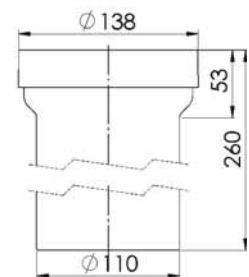

WC-Manschette, kurz, gerade

Bestell-Nr.	Anzahl der St. im Beutel	Gewicht [kg]
CH-530-E	12	0,24

WC-Manschette, kurz, mit 20 mm-Exzenter

Bestell-Nr.	Anzahl der St. im Beutel	Gewicht [kg]
CH-530-20	12	0,24

WC-Manschette, kurz, mit 40 mm-Exzenter

Bestell-Nr.	Anzahl der St. im Beutel	Gewicht [kg]
CH-530-40	12	0,25

WC-Manschette, lang, gerade 110 mm

Bestell-Nr.	Anzahl der St. im Beutel	Gewicht [kg]
CH-530-E-H	5	0,29

WC-Manschette, lang, gerade 90 mm

Bestell-Nr.	Anzahl der St. im Beutel	Gewicht [kg]
CH-530-90-EH	5	0,33

WC-Manschette, lang, mit 20 mm-Exzenter

Bestell-Nr.	Anzahl der St. im Beutel	Gewicht [kg]
CH-530-20-H	5	0,31

WC-Manschette mit Bogen 110 mm

Bestell-Nr.	Anzahl der St. im Beutel	Gewicht [kg]
CH-530-110	5	0,36

WC-Manschette mit Bogen 90 mm

Bestell-Nr.	Anzahl der St. im Beutel	Gewicht [kg]
CH-530-90	5	0,40

Flexible WC-Manschette 280–530 mm

Bestell-Nr.	Anzahl der St. im Beutel	Gewicht [kg]
CH-530-F	5	0,49